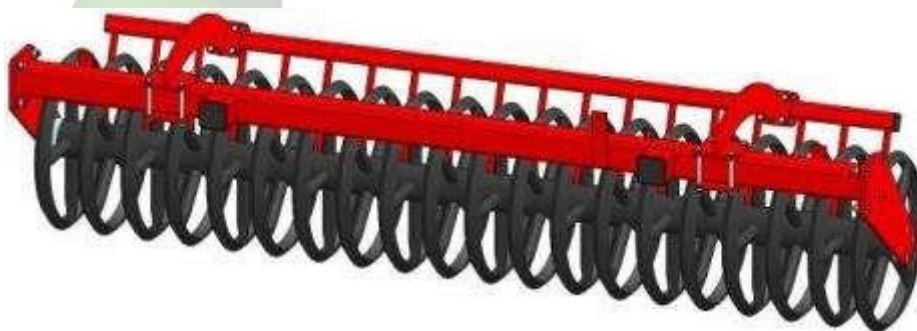

## OPaLL-AGRI munkagépek

## Hektor talajlazító

SÁGI  
K!

- függesztett kivitel
- munkamélység max 45 cm
- Csőpálcás henger,  $\varnothing$  600 mm
- nyírócsavaros vagy hidraulikus késbiztosítás
- KAT III, IV függesztés
- forgalmi figyelmeztető tábla

Típus	Munkaszél. (m)	Késszám (db)	Vonóerő igény (LE)
Hektor 2,5	2,5	3	170 - 280
Hektor 3	3	4	200 - 360

Kiegészítő lehetőségek a HEKTOR talajlazítóhoz

Cracker ékgűrűs henger