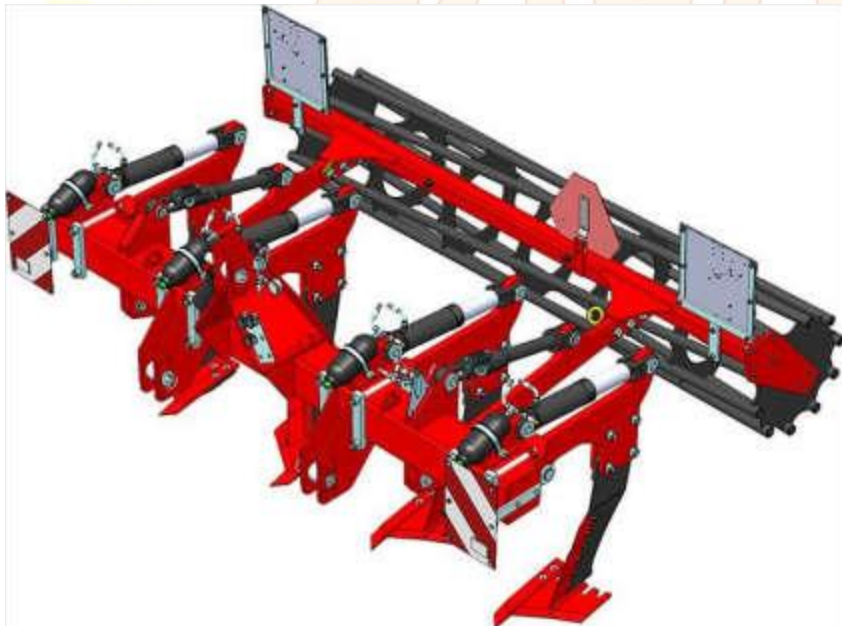

## OPaLL-AGRI munkagépek

## Hektor talajlazító

SÁGI  
K!

- függesztett kivitel
- munkamélység max 45 cm
- Csőpálcás henger,  $\varnothing$  600 mm
- nyírócsavaros vagy hidraulikus késbiztosítás
- KAT III, IV függesztés
- forgalmi figyelmeztető tábla

Típus	Munkaszél. (m)	Késszám (db)	Vonóerő igény (LE)
Hektor 2,5	2,5	3	170 - 280
Hektor 3	3	4	200 - 360

Kiegészítő lehetőségek a HEKTOR talajlazítóhoz

Cracker ékgűrűs henger